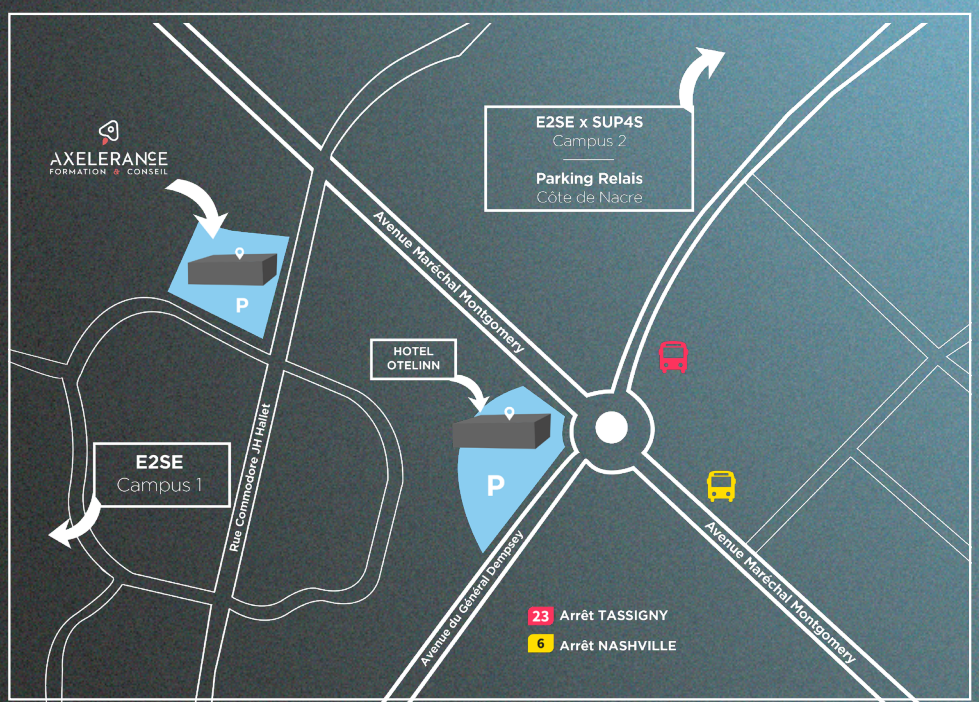

Parc relais proche :

- Parking P+R Cote de Nacre
Ouvert 7j/7 et 24h/24
Boulevard Becquerel
14000 CAEN
150 places

📍 CCI - 1 RUE RENÉ CASSIN, 14280 SAINT-CONTEST

Parking Gratuit :

- Parking CCI Normandie
1 Rue René Cassin, 14280 Saint-Contest

Parc relais proche :

- Parking P+R Cote de Nacre
Ouvert 7j/7 et 24h/24
Boulevard Becquerel
14000 CAEN
150 places

📍 AXÉLÉRANCE - 4 RUE BAILEY, 14000 CAEN

📍 OTELINN - 9 RUE KARL PROBST, 14000 CAEN

Parkings Gratuits :

📍 MOHO - 16 BIS QUAI AMIRAL HAMELIN, 14000 CAEN

Zones de stationnement

Gratuites :

- Rue Saint-Michel
- Rue de l'Arquette
- Rue D'Auge
- Rue des Tonneliers
- Rue du Général Decaen

Zones de stationnement payantes :

- Quai Amiral Hamelin
- Quai Eugène Meslin
- Parking Rives de l'Orne

Navette Gratuite :

La ville de Caen propose une navette gratuite permettant de déposer son véhicule au Parc des Expositions et de suivre la ligne passant par le centre jusqu'à la presqu'île