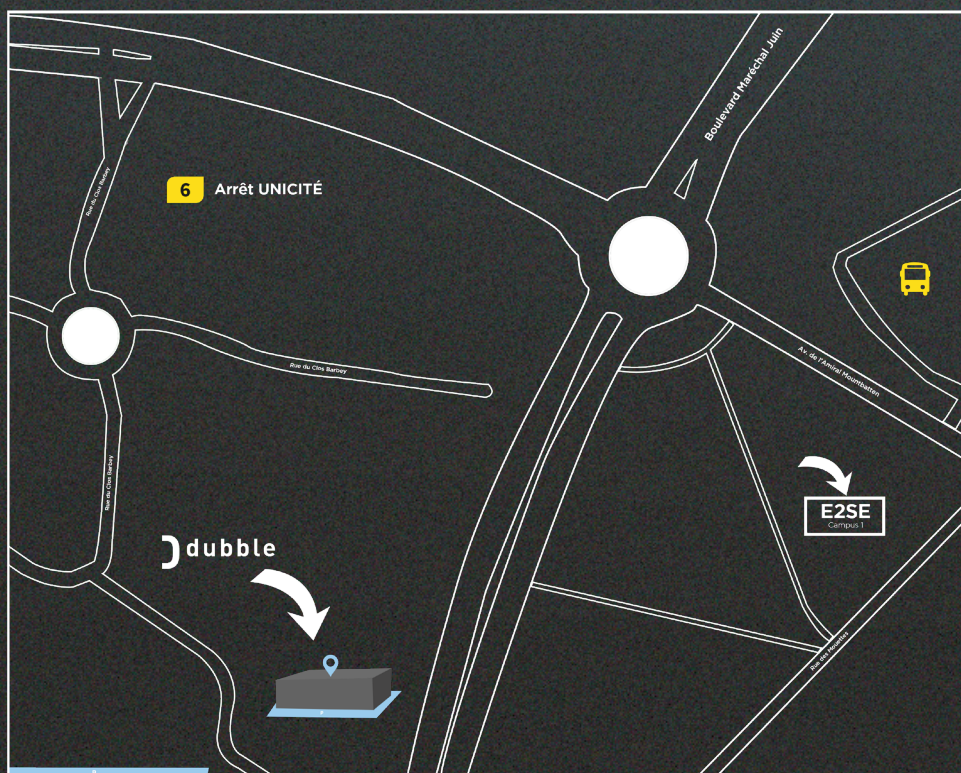

A detailed, light blue line-art map of a city street grid, likely Paris, serves as the background for the lower half of the page. The map shows a complex network of streets, with some areas highlighted in a darker blue. The text 'VENIR À L'E2SE' is overlaid on this map in large, white, bold, sans-serif letters.

- Quai Amiral Hamelin
- Quai Eugène Meslin
- Parking Rives de l'Orne

Navette Gratuite :

La ville de Caen propose une navette gratuite permettant de déposer son véhicule au Parc des Expositions et de suivre la ligne passant par le centre jusqu'à la presqu'île

Navette Gratuite :

La ville de Caen propose une navette gratuite permettant de déposer son véhicule au Parc des Expositions et de suivre la ligne passant par le centre jusqu'à la presqu'île

📍 AVENIR ENTREPRISE - 16 RUE DE L'AVENIR, 14650 CARPIQUET

Parking Gratuit :

- Parking Avenir Entreprise
16 Rue de l'Avenir, 14650 Carpiquet

DUBBLE - 15 RUE DU CLOS BARBEY, 14000 CAEN

Parking Gratuit :

- Parking Dubble
15 rue du Clos Barbey

Zones de stationnement gratuites :