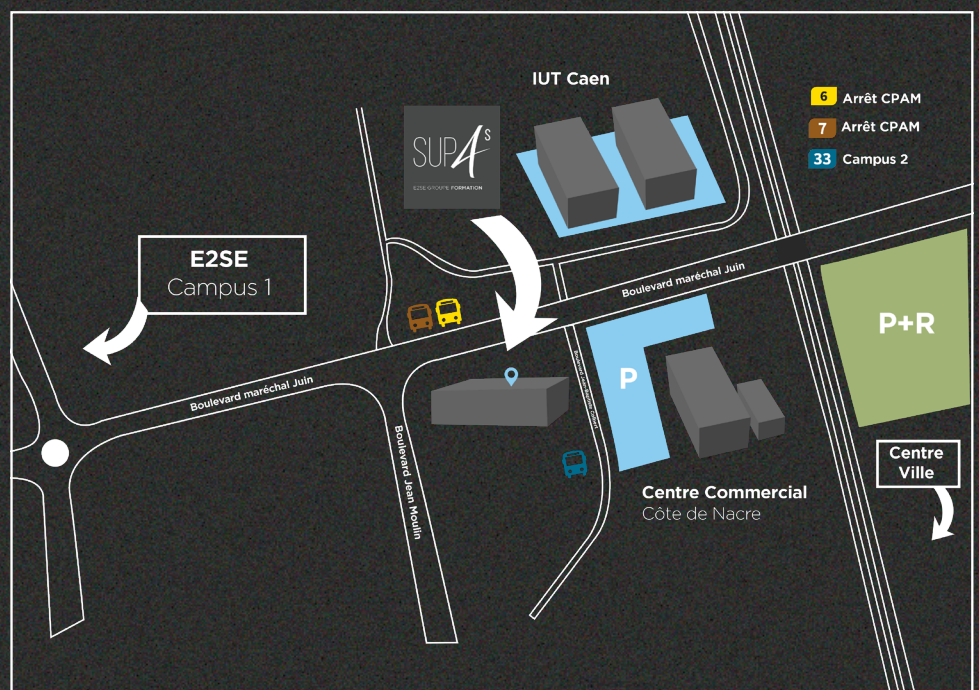

Parc relais proche :

- Parking P+R Cote de Nacre
Ouvert 7j/7 et 24h/24
Boulevard Becquerel
14000 CAEN
150 places

📍 SUP4S - 13 BOULEVARD MARÉCHAL JUIN 14000 CAEN

Parkings Gratuits :

- IUT Caen
Bd Maréchal Juin, 14032 Caen

Parc relais proche :

- Parking P+R Cote de Nacre
Ouvert 7j/7 et 24h/24
Boulevard Becquerel
14000 CAEN
150 places

📍 CCI - 1 RUE RENÉ CASSIN, 14280 SAINT-CONTEST

Parking Gratuit :

- Parking CCI Normandie
1 Rue René Cassin, 14280 Saint-Contest

Parc relais proche :

- Parking P+R Cote de Nacre
Ouvert 7j/7 et 24h/24
Boulevard Becquerel
14000 CAEN
150 places

📍 AXÉLÉRANCE - 4 RUE BAILEY, 14000 CAEN

📍 OTELINN - 9 RUE KARL PROBST, 14000 CAEN

Parkings Gratuits :

- Parking Axélérance
4 Rue Bailey, 14000 Caen
- Parking Otelinn
9 Rue Karl Probst, 14000 Caen

Parc relais proche :

- Parking P+R Cote de Nacre
Ouvert 7j/7 et 24h/24
Boulevard Becquerel
14000 CAEN
150 places