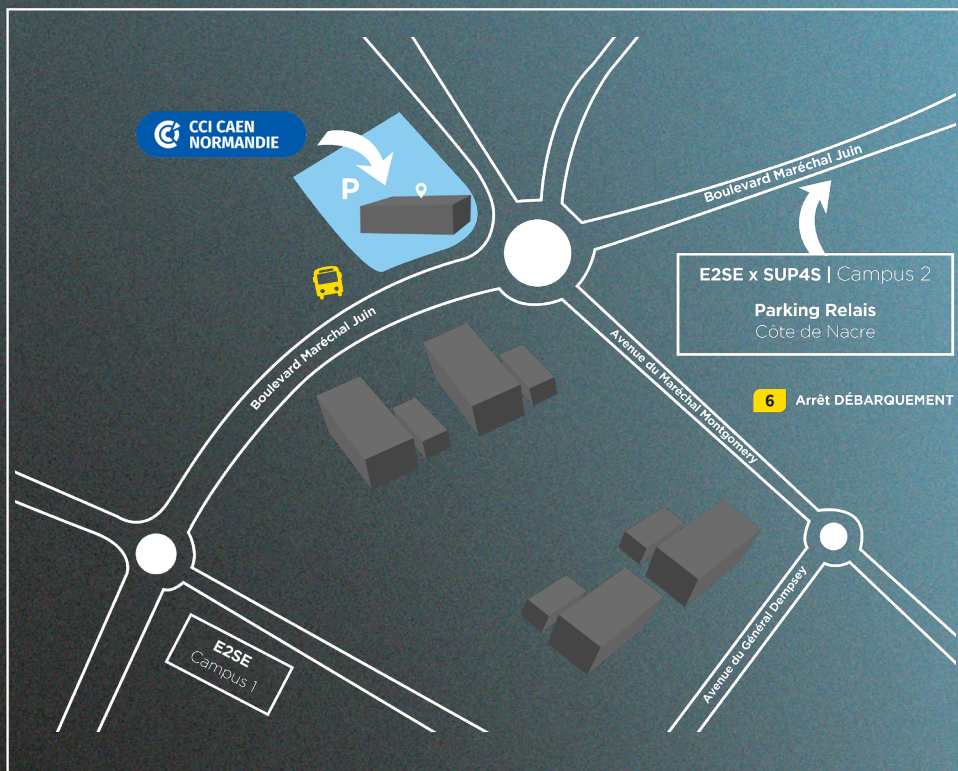

📍 CCI - 1 RUE RENÉ CASSIN, 14280 SAINT-CONTEST

Parking Gratuit :

- Parking CCI Normandie
  1 Rue René Cassin, 14280 Saint-Contest

Parc relais proche :

- Parking P+R Cote de Nacre
  Ouvert 7j/7 et 24h/24
  Boulevard Becquerel
  14000 CAEN
  150 places