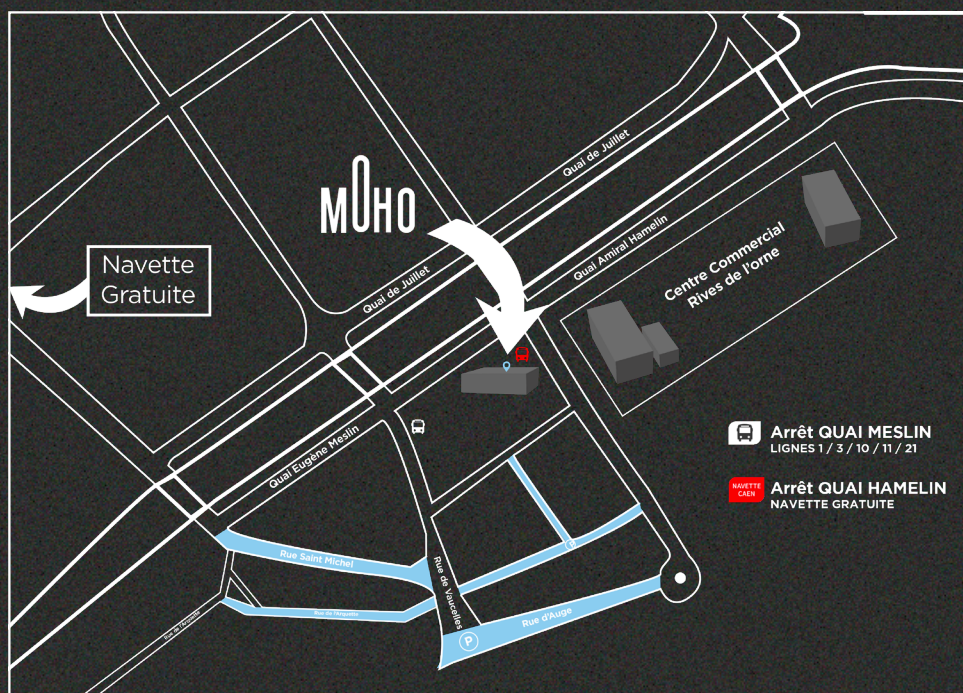

Parc relais proche :

- Parking P+R Cote de Nacre
Ouvert 7j/7 et 24h/24
Boulevard Becquerel
14000 CAEN
150 places

📍 AXÉLÉRANCE - 4 RUE BAILEY, 14000 CAEN

📍 OTELINN - 9 RUE KARL PROBST, 14000 CAEN

Parkings Gratuits :

- Parking Axélérance
4 Rue Bailey, 14000 Caen
- Parking Otelinn
9 Rue Karl Probst, 14000 Caen

Parc relais proche :

- Parking P+R Cote de Nacre
Ouvert 7j/7 et 24h/24
Boulevard Becquerel
14000 CAEN
150 places

📍 MAI'BE - 82 BD DUNOIS, 14000 CAEN

Parking Gratuit :

- Parking Mai'Be
82 Bd Dunois, 14000 Caen

Parc relais proche :

- Parking P+R Cote de Nacre
Ouvert 7j/7 et 24h/24
Boulevard Becquerel
14000 CAEN
150 places

📍 MOHO - 16 BIS QUAI AMIRAL HAMELIN, 14000 CAEN

Zones de stationnement

Gratuites :

- Rue Saint-Michel
- Rue de l'Arquette
- Rue D'Auge
- Rue des Tonneliers
- Rue du Général Decaen

Zones de stationnement payantes :