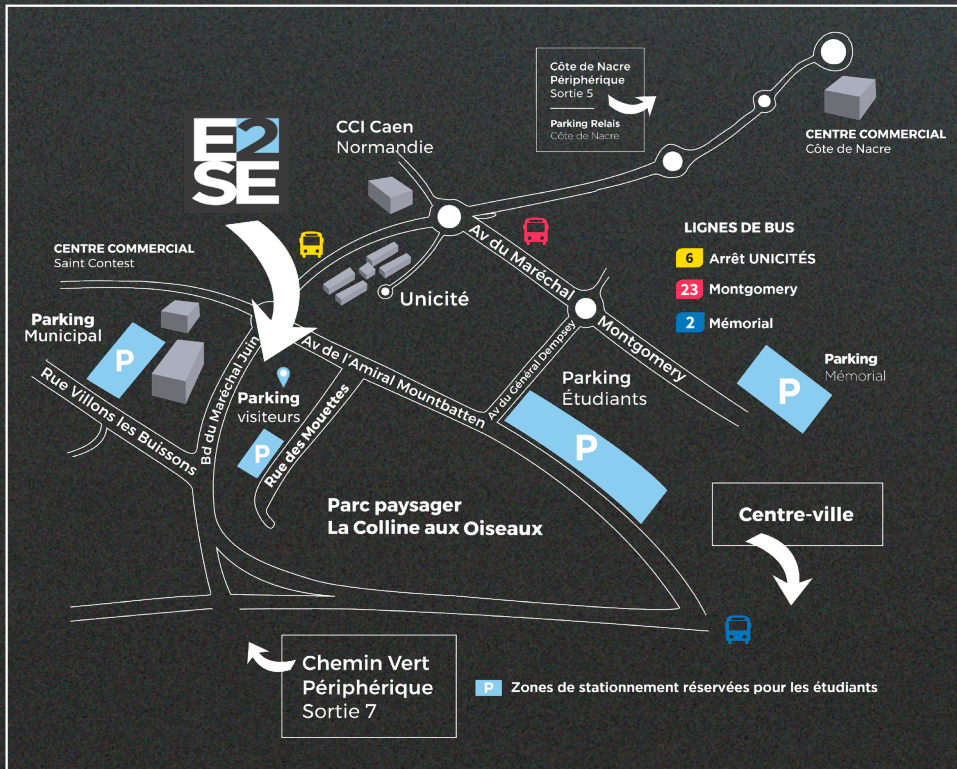

📍 E2SE - 4 RUE DES MOUETTES 14000 CAEN