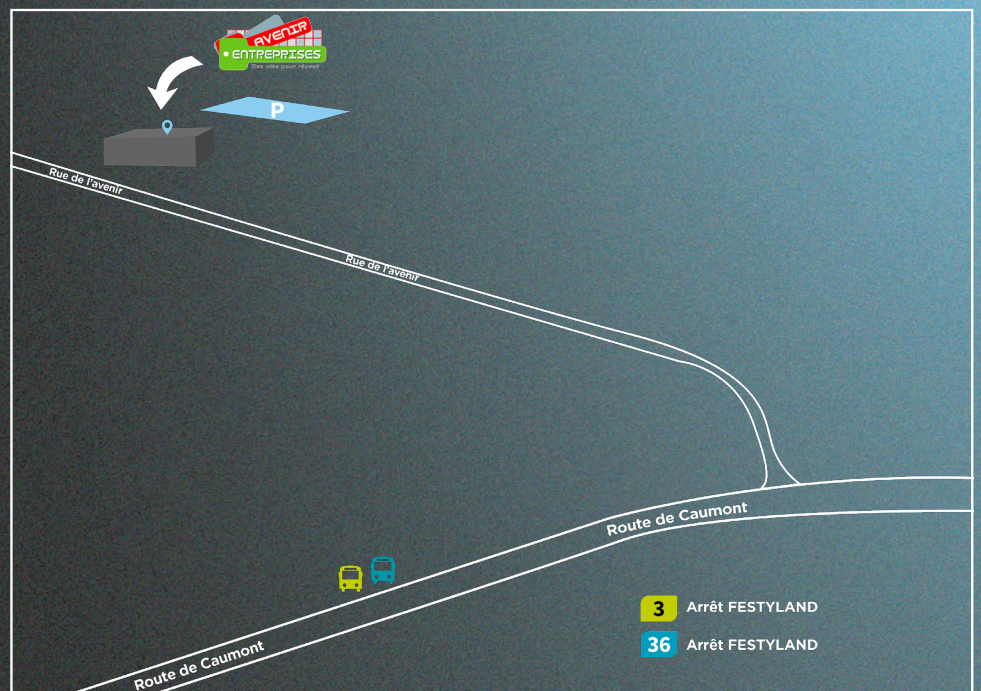

A detailed, light blue line-art map of a city street grid, likely Paris, serves as the background for the lower half of the page. The map shows a complex network of streets, with some areas highlighted in a darker blue. The text 'VENIR À L'E2SE' is overlaid on this map in large, white, bold, sans-serif letters.

- Quai Amiral Hamelin
- Quai Eugène Meslin
- Parking Rives de l'Orne

Navette Gratuite :

La ville de Caen propose une navette gratuite permettant de déposer son véhicule au Parc des Expositions et de suivre la ligne passant par le centre jusqu'à la presqu'île

Navette Gratuite :

La ville de Caen propose une navette gratuite permettant de déposer son véhicule au Parc des Expositions et de suivre la ligne passant par le centre jusqu'à la presqu'île

📍 AVENIR ENTREPRISE - 16 RUE DE L'AVENIR, 14650 CARPIQUET