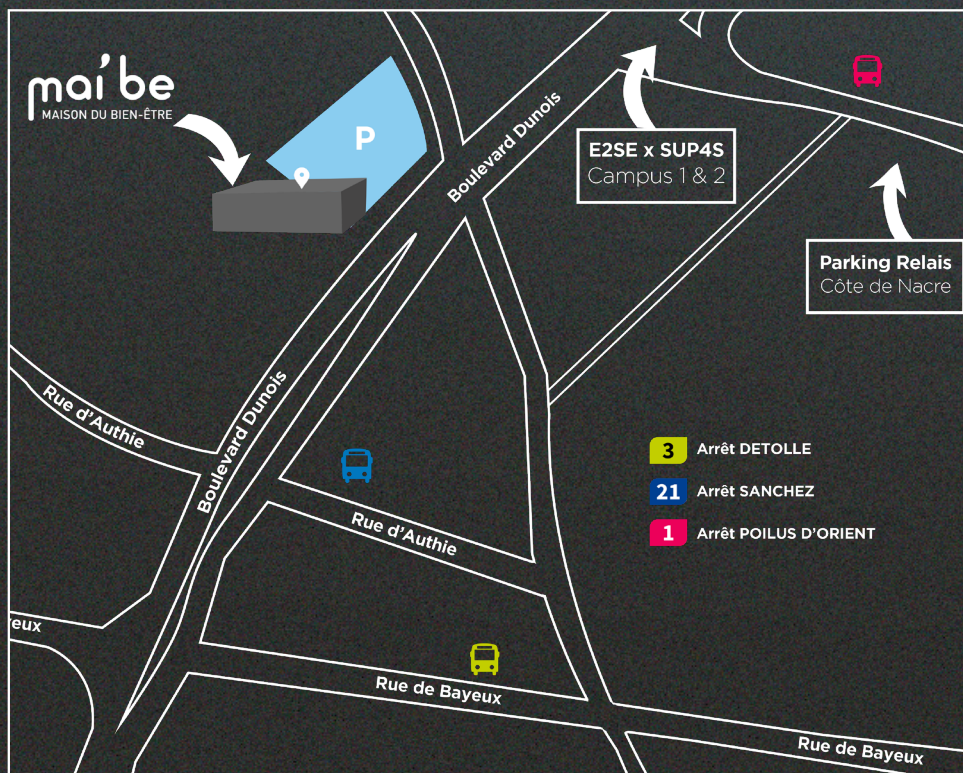

📍 MAI'BE - 82 BD DUNOIS, 14000 CAEN

Parking Gratuit :

- Parking Mai'Be
  82 Bd Dunois, 14000 Caen

Parc relais proche :

- Parking P+R Cote de Nacre
  Ouvert 7j/7 et 24h/24
  Boulevard Becquerel
  14000 CAEN
  150 places